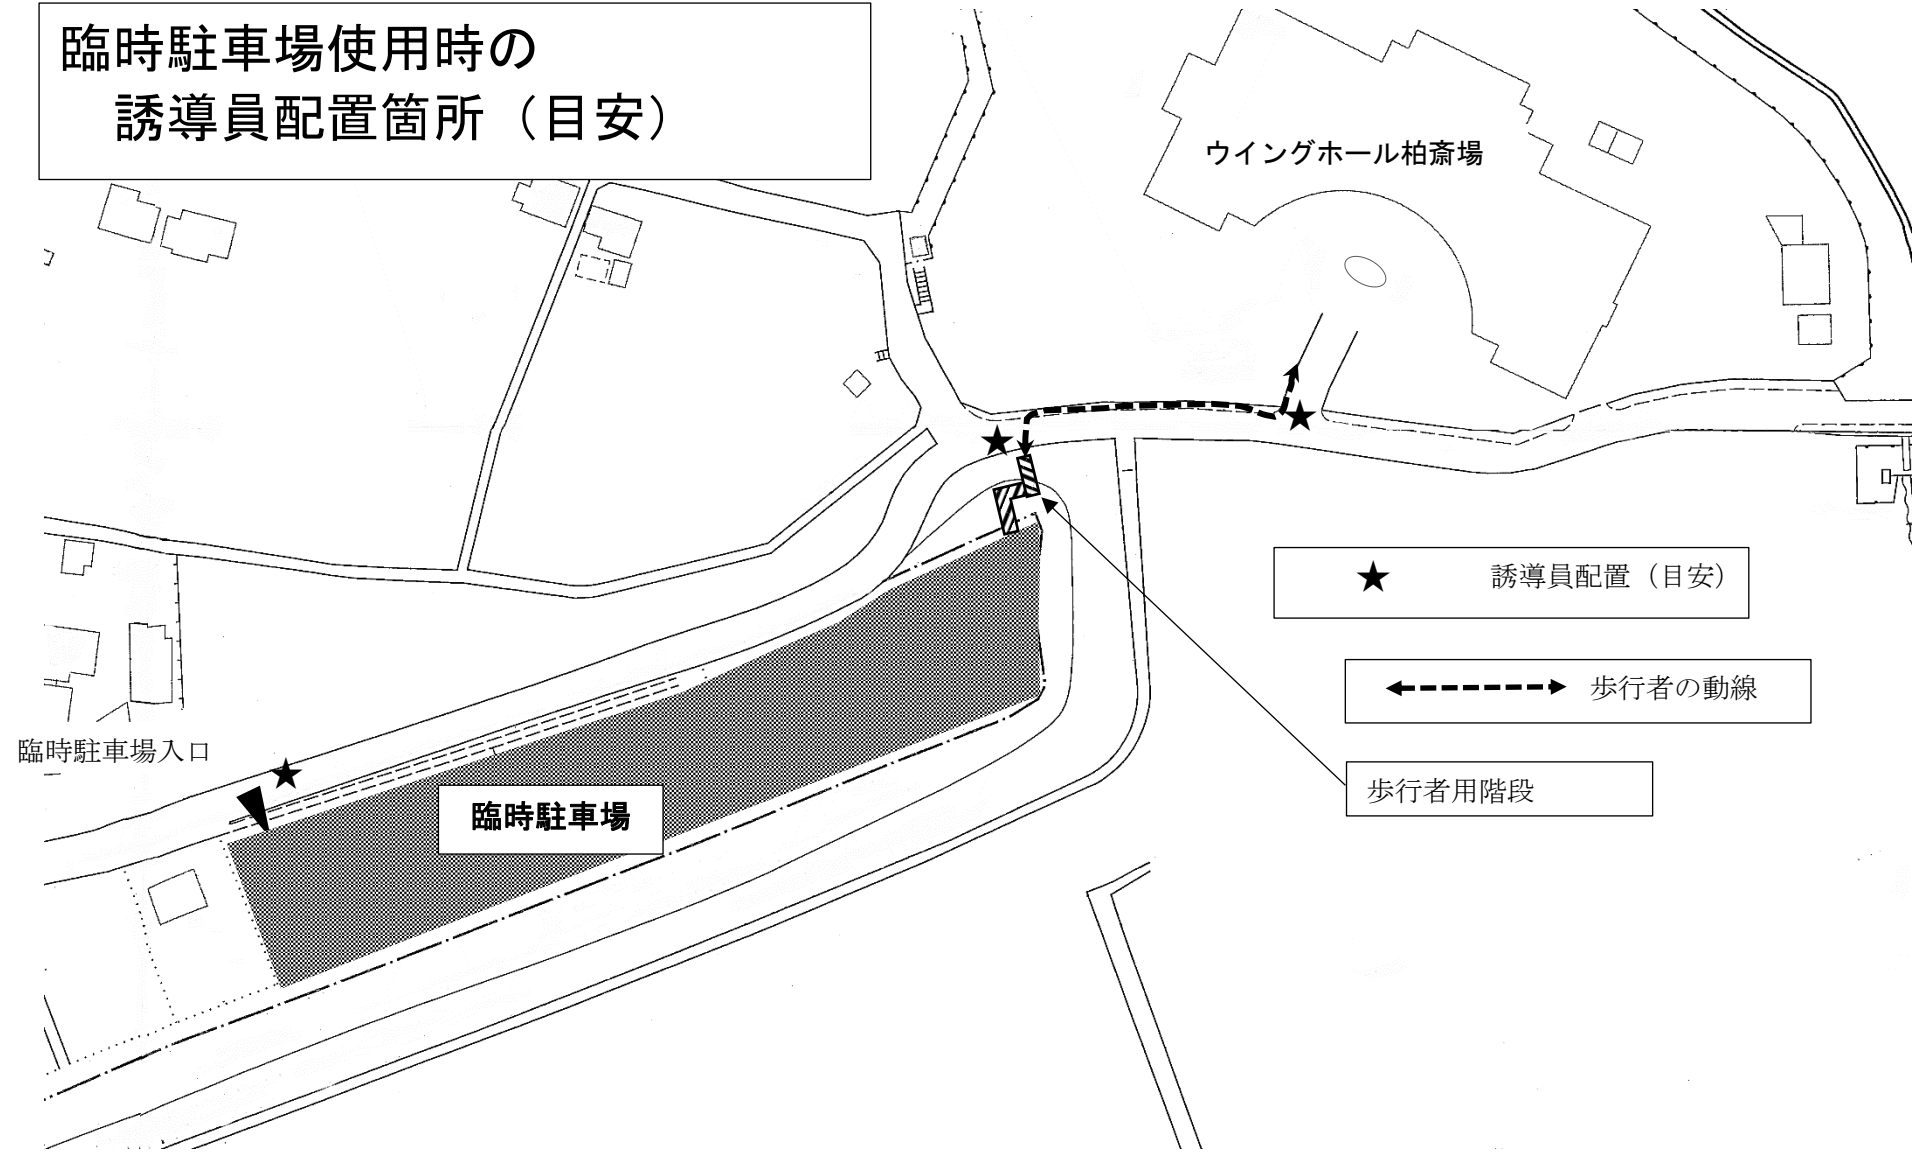

臨時駐車場使用時の
誘導員配置箇所（目安）

ウイングホール柏斎場

★ 誘導員配置 (目安)

← 歩行者の動線 →

歩行者用階段

臨時駐車場入口

臨時駐車場