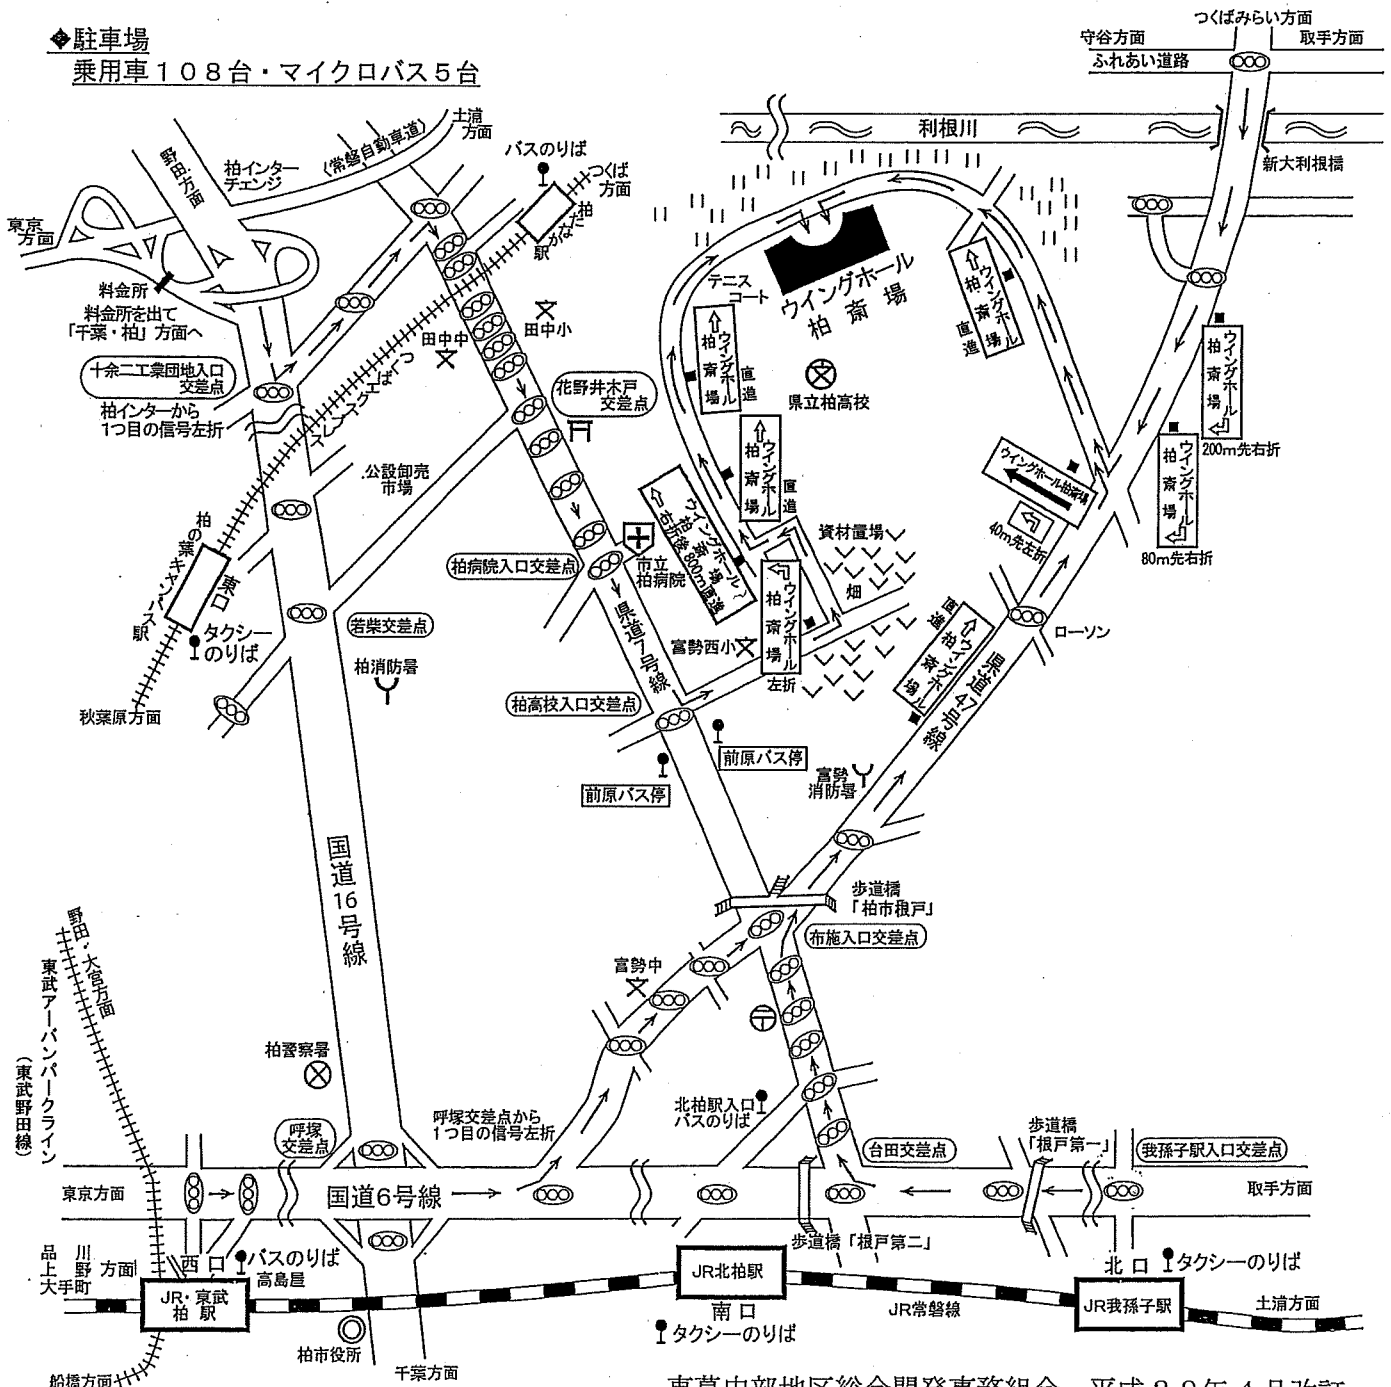

ウイングホール柏斎場 交通案内

所在地 千葉県柏市布施 281 番地の 1

電話 04-7131-6649

バス

1. JR常磐線・東武アーバンパークライン柏駅・西口 (のりば5) で、東武バスに乗車 (約20分)。
   「前原」バス停で下車、徒歩15分。行き先⇒柏市立高校 (柏たなか駅経由) 行き・柏たなか駅行き・東急柏ビレジ行き
2. JR常磐線 北柏駅・北口で、東武バスに乗車 (約10分)。
   「前原」バス停で下車、徒歩15分。行き先⇒①と同じ
3. つくばエクスプレス 柏たなか駅 (のりば1) で、東武バスに乗車 (約15分)。
   「前原」バス停で下車、徒歩15分。行き先⇒柏駅西口行き

タクシー

1. JR常磐線 北柏駅・南口から 約15分
2. JR常磐線 我孫子駅・北口から 約15分
3. つくばエクスプレス 柏の葉キャンパス駅・東口から 約15分

乗用車

1. 常磐自動車道 柏インターチェンジから 国道16号線『十余二工業団地入口』交差点経由で約20分 (約7km)
2. 国道6号線 国道16号線・『呼塚』交差点から 約15分 (約4.5km)
3. 国道6号線『台田』交差点から 約10分 (約3.5km)

駐車場

乗用車 108台・マイクロバス 5台

【お願い】
駐車場の台数には限りがありますので、お乗り合せいただくか、公共交通機関 (電車、バス、タクシー) のご利用をお願いします。